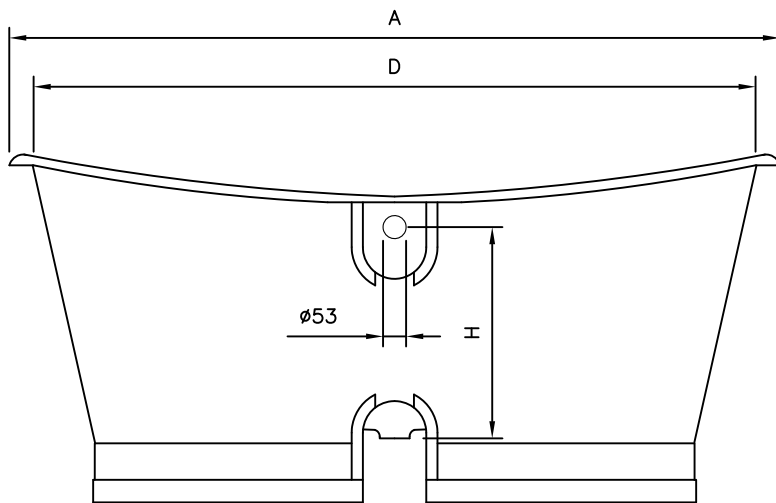

Misure in millimetri

Measurements in millimeters

Mesures en millimètres

COD.	A	B	C	D	E	F	G	H	I	J	VOL(LT)	WEIGHT(KG)
7080	1770	730	545	1690	635	685	486	475	752	365	250	210

Rim detail

Email: [INFO@BLEUPROVENCE.IT](mailto:INFO@BLEUPROVENCE.IT)