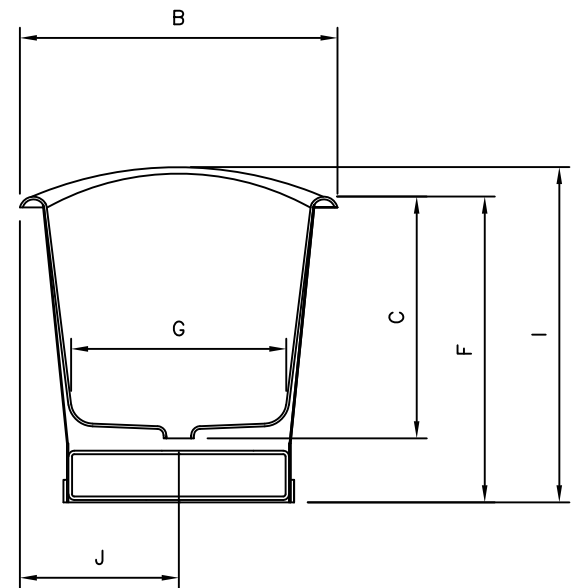

Misure in millimetri

Measurements in millimeters

Mesures en millimètres

COD.	A	B	C	D	E	F	G	H	I	J	VOL(LT)	WEIGHT(KG)
7080	1770	730	545	1690	635	685	486	475	752	365	250	210

Rim detail

Email: [INFO@BLEUPROVENCE.IT](mailto:INFO@BLEUPROVENCE.IT)