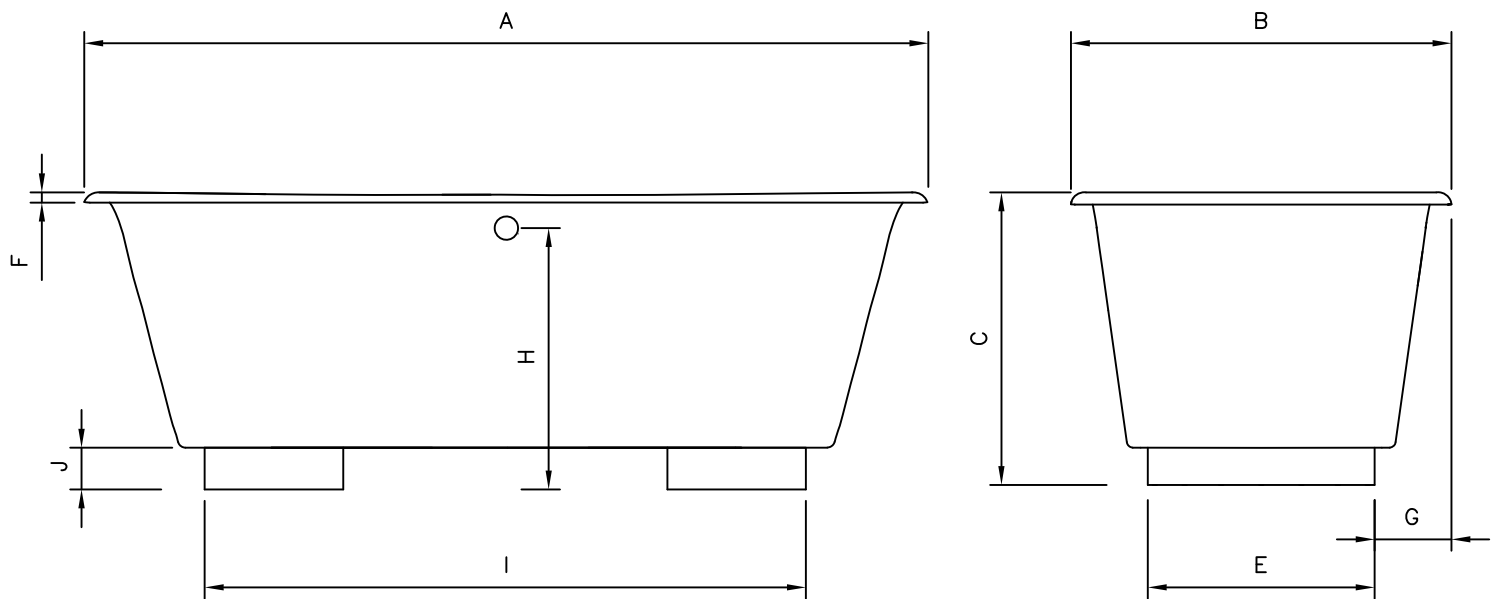

Misure in millimetri

Measurements in millimeters

Mesures en millimètres

COD.	A	B	C	E	F	G	H	I	J	VOL(LT)	WEIGHT(KG)
1770	1712	768	610	463	27	152.5	530	1220	85	260	165

Email: [INFO@BLEUPROVENCE.IT](mailto:INFO@BLEUPROVENCE.IT)  
Website: [WWW.BLEUPROVENCE.IT](http://WWW.BLEUPROVENCE.IT)

COLETTE TEC

BATHTUBS  
ON BASE

**Bleu**  
PROVENCE