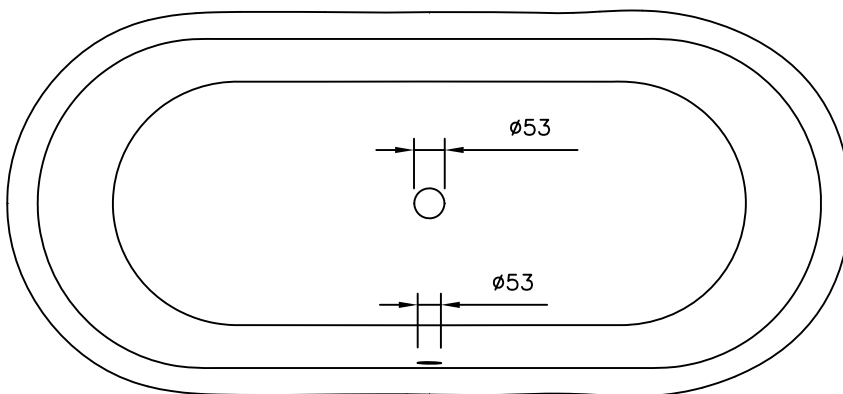

Misure in millimetri

Measurements in millimeters

Mesures en millimètres

COD.	A	B	C	E	F	G	H	I	J	VOL(LT)	WEIGHT(KG)
1770	1712	768	610	463	27	152.5	530	1220	85	260	165

Email: [INFO@BLEUPROVENCE.IT](mailto:INFO@BLEUPROVENCE.IT)  
Website: [WWW.BLEUPROVENCE.IT](http://WWW.BLEUPROVENCE.IT)

COLETTE TEC

BATHTUBS  
ON BASE

**Bleu**  
PROVENCE