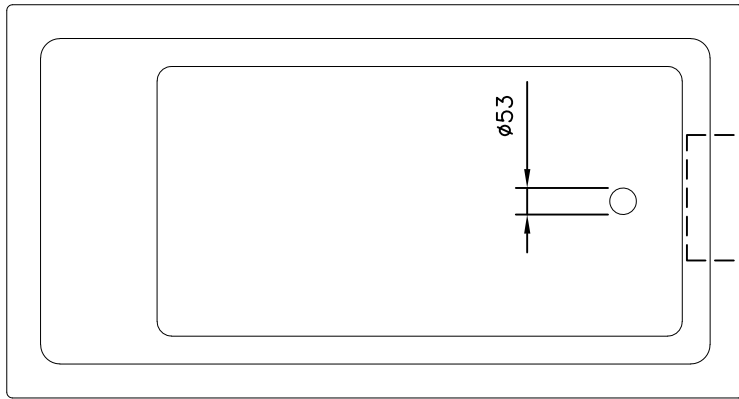

Misure in millimetri

Measurements in millimeters

Mesures en millimètres

COD.	A	B	C	D	E	H	J	L	VOL(LT)	WEIGHT(KG)
VG19150	1524	810	470	1384	670	405	270	450	180	128

Email: INFO@BLEUPROVENCE.IT

Website: WWW.BLEUPROVENCE.IT

FLORIDA TEC

BATHTUBS
RECESSED

Bleu
PROVENCE