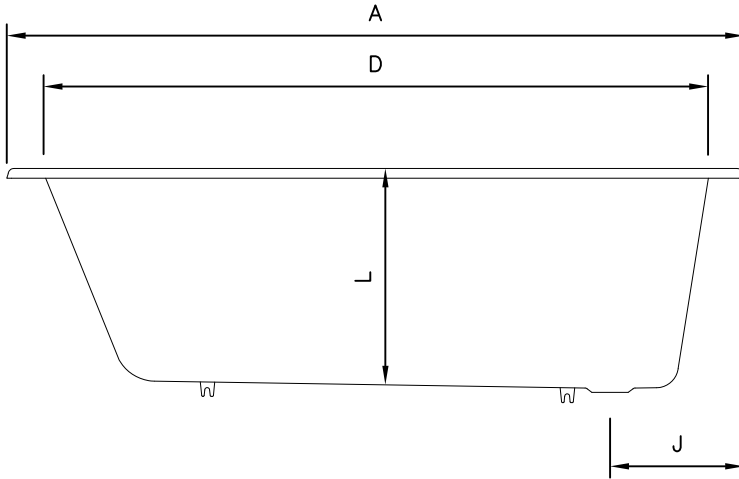

Misure in millimetri

Measurements in millimeters

Mesures en millimètres

COD.	A	B	C	D	E	H	J	L	VOL(LT)	WEIGHT(KG)
VG19150	1524	810	470	1384	670	405	270	450	180	128

Email: INFO@BLEUPROVENCE.IT

Website: WWW.BLEUPROVENCE.IT

FLORIDA TEC

BATHTUBS
RECESSED

Bleu
PROVENCE