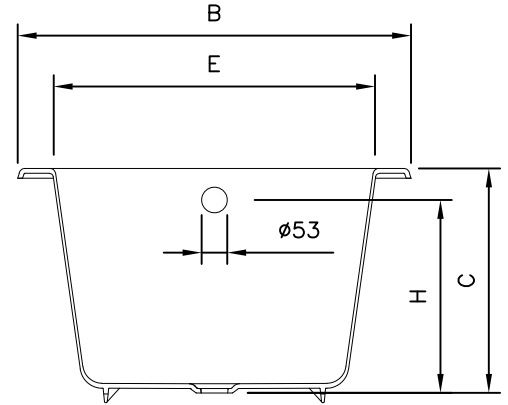

Misure in millimetri

Measurements in millimeters

Mesures en millimètres

COD.	A	B	C	D	E	H	J	L	VOL(LT)	WEIGHT(KG)
VG19150	1524	810	470	1384	670	405	270	450	180	128

Email: INFO@BLEUPROVENCE.IT

Website: WWW.BLEUPROVENCE.IT