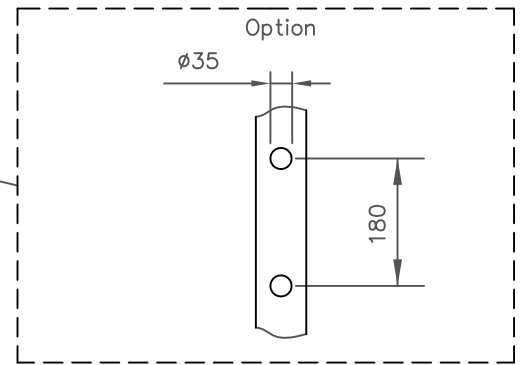

Misure in millimetri

Measurements in millimeters

Mesures en millimètres

COD.	A	B	C	D	E	H	J	L	VOL(LT)	WEIGHT(KG)
VG19150	1524	810	470	1384	670	405	270	450	180	128

Email: INFO@BLEUPROVENCE.IT

Website: WWW.BLEUPROVENCE.IT