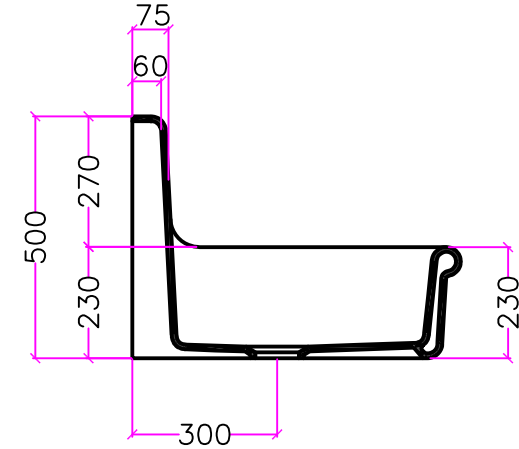

Misure in millimetri
Measurements in millimeters
Mesures en millimètres

Single Sink (2 holes) 60cm

Lavello Singolo (2 fori) 60cm

Évier Simple (2 trous) 60cm

(40 kg/88,2 lb)

Email: INFO@BLEUPROVENCE.IT

Website: WWW.BLEUPROVENCE.IT

TCK60 TEC

TRUE COLORS
KITCHEN

Bleu
PROVENCE

Misure in millimetri
Measurements in millimeters
Mesures en millimètres

Single Sink (3 holes) 60cm

Lavello Singolo (3 fori) 60cm

Évier Simple (3 trous) 60cm

(40 kg/88,2 lb)

Email: INFO@BLEUPROVENCE.IT

Website: WWW.BLEUPROVENCE.IT

[IT] N.B. Si prega di notare che la ceramica ha una tolleranza dimensionale del +/- 3%

[EN] N.B. Please note that ceramic has a dimensional tolerance of +/- 3%