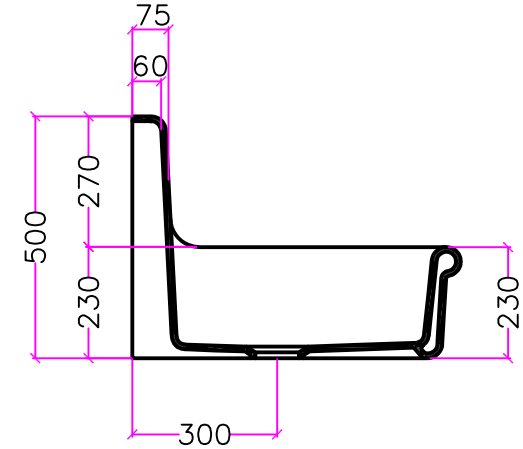

Misure in millimetri
Measurements in millimeters
Mesures en millimètres

Single Sink (2 holes) 60cm

Lavello Singolo (2 fori) 60cm

Évier Simple (2 trous) 60cm

(40 kg/88,2 lb)

Email: INFO@BLEUPROVENCE.IT

Website: WWW.BLEUPROVENCE.IT

[IT] N.B. Si prega di notare che la ceramica ha una tolleranza dimensionale del +/- 3%

[EN] N.B. Please note that ceramic has a dimensional tolerance of +/- 3%

[FR] N.B. Veuillez noter que la céramique a une tolérance dimensionnelle de +/- 3%

TCK60 TEC

TRUE COLORS
KITCHEN

Bleu
PROVENCE

Misure in millimetri
Measurements in millimeters
Mesures en millimètres

Single Sink (3 holes) 60cm

Lavello Singolo (3 fori) 60cm

Évier Simple (3 trous) 60cm

(40 kg/88,2 lb)

[FR] N.B. Veuillez noter que la céramique a une tolérance dimensionnelle de +/- 3%

TCK60 TEC

TRUE COLORS
KITCHEN

Bleu
PROVENCE