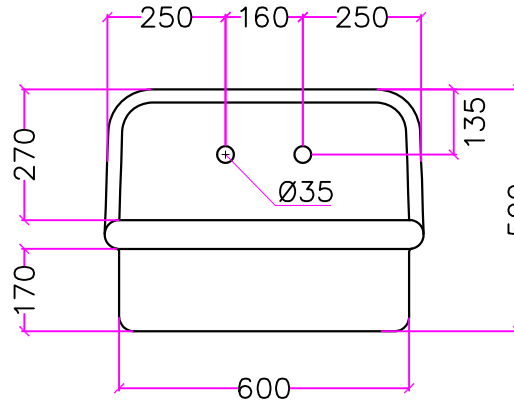

Misure in millimetri
Measurements in millimeters
Mesures en millimètres

Single Sink (2 holes) 60cm

Lavello Singolo (2 fori) 60cm

Évier Simple (2 trous) 60cm

(40 kg/88,2 lb)

Email: INFO@BLEUPROVENCE.IT

Website: WWW.BLEUPROVENCE.IT

[IT] N.B. Si prega di notare che la ceramica ha una tolleranza dimensionale del +/- 3%

[EN] N.B. Please note that ceramic has a dimensional tolerance of +/- 3%

[FR] N.B. Veuillez noter que la céramique a une tolérance dimensionnelle de +/- 3%

TCK60 TEC

TRUE COLORS
KITCHEN

Bleu
PROVENCE

Misure in millimetri
Measurements in millimeters
Mesures en millimètres

Single Sink (3 holes) 60cm

Lavello Singolo (3 fori) 60cm

Évier Simple (3 trous) 60cm

(40 kg/88,2 lb)

Email: INFO@BLEUPROVENCE.IT

Website: WWW.BLEUPROVENCE.IT

[IT] N.B. Si prega di notare che la ceramica ha una tolleranza dimensionale del +/- 3%

[EN] N.B. Please note that ceramic has a dimensional tolerance of +/- 3%