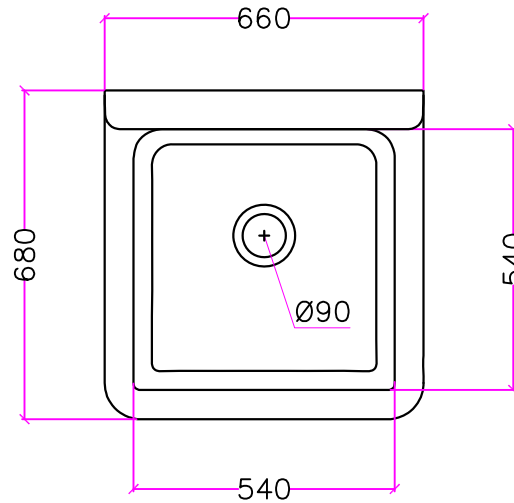

Misure in millimetri
Measurements in millimeters
Mesures en millimètres

Single Sink (2 holes) 60cm

Lavello Singolo (2 fori) 60cm

Évier Simple (2 trous) 60cm

(40 kg/88,2 lb)

Email: INFO@BLEUPROVENCE.IT

Website: WWW.BLEUPROVENCE.IT

[IT] N.B. Si prega di notare che la ceramica ha una tolleranza dimensionale del +/- 3%

[EN] N.B. Please note that ceramic has a dimensional tolerance of +/- 3%

[FR] N.B. Veuillez noter que la céramique a une tolérance dimensionnelle de +/- 3%

TCK60 TEC

TRUE COLORS
KITCHEN

Bleu
PROVENCE

Misure in millimetri
Measurements in millimeters
Mesures en millimètres

Single Sink (3 holes) 60cm

Lavello Singolo (3 fori) 60cm

Évier Simple (3 trous) 60cm

(40 kg/88,2 lb)

[FR] N.B. Veuillez noter que la céramique a une tolérance dimensionnelle de +/- 3%

TCK60 TEC

TRUE COLORS
KITCHEN

Bleu
PROVENCE