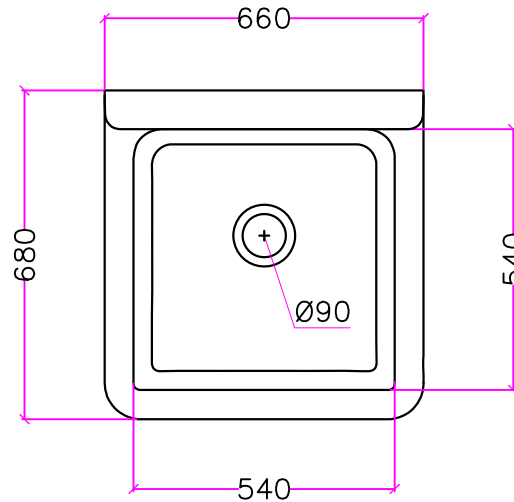

Misure in millimetri
Measurements in millimeters
Mesures en millimètres

Single Sink (2 holes) 60cm

Lavello Singolo (2 fori) 60cm

Évier Simple (2 trous) 60cm

(40 kg/88,2 lb)

Email: INFO@BLEUPROVENCE.IT

Website: WWW.BLEUPROVENCE.IT

TCK60 TEC

TRUE COLORS
KITCHEN

Bleu
PROVENCE

Misure in millimetri
Measurements in millimeters
Mesures en millimètres

Single Sink (3 holes) 60cm

Lavello Singolo (3 fori) 60cm

Évier Simple (3 trous) 60cm

(40 kg/88,2 lb)

Email: INFO@BLEUPROVENCE.IT

Website: WWW.BLEUPROVENCE.IT

[IT] N.B. Si prega di notare che la ceramica ha una tolleranza dimensionale del +/- 3%

[EN] N.B. Please note that ceramic has a dimensional tolerance of +/- 3%