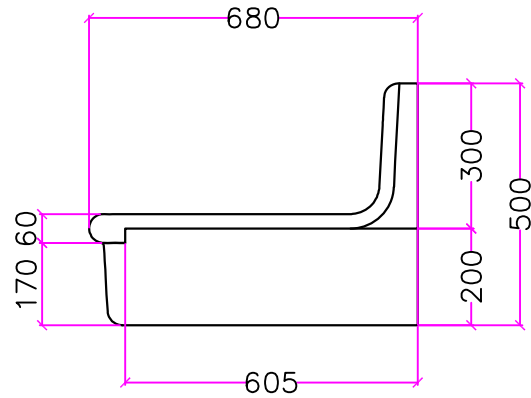

Misure in millimetri
Measurements in millimeters
Mesures en millimètres

Single Sink (2 holes) 60cm

Lavello Singolo (2 fori) 60cm

Évier Simple (2 trous) 60cm

(40 kg/88,2 lb)

Email: INFO@BLEUPROVENCE.IT

Website: WWW.BLEUPROVENCE.IT

[IT] N.B. Si prega di notare che la ceramica ha una tolleranza dimensionale del +/- 3%

[EN] N.B. Please note that ceramic has a dimensional tolerance of +/- 3%

[FR] N.B. Veuillez noter que la céramique a une tolérance dimensionnelle de +/- 3%

TCK60 TEC

TRUE COLORS
KITCHEN

Bleu
PROVENCE

Misure in millimetri
Measurements in millimeters
Mesures en millimètres

Single Sink (3 holes) 60cm

Lavello Singolo (3 fori) 60cm

Évier Simple (3 trous) 60cm

(40 kg/88,2 lb)

Email: INFO@BLEUPROVENCE.IT

Website: WWW.BLEUPROVENCE.IT

[IT] N.B. Si prega di notare che la ceramica ha una tolleranza dimensionale del +/- 3%

[EN] N.B. Please note that ceramic has a dimensional tolerance of +/- 3%