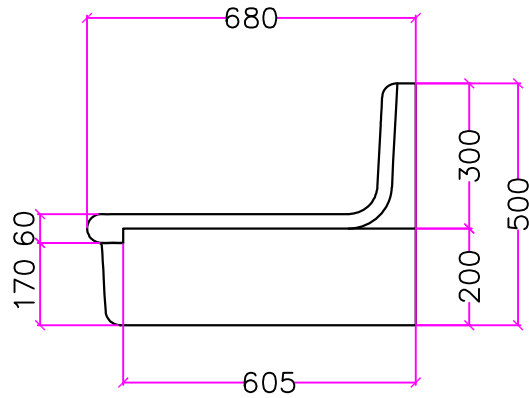

Misure in millimetri
Measurements in millimeters
Mesures en millimètres

Single Sink (2 holes) 60cm

Lavello Singolo (2 fori) 60cm

Évier Simple (2 trous) 60cm

(40 kg/88,2 lb)

Email: INFO@BLEUPROVENCE.IT

Website: WWW.BLEUPROVENCE.IT

[IT] N.B. Si prega di notare che la ceramica ha una tolleranza dimensionale del +/- 3%

[EN] N.B. Please note that ceramic has a dimensional tolerance of +/- 3%

[FR] N.B. Veuillez noter que la céramique a une tolérance dimensionnelle de +/- 3%

TCK60 TEC

TRUE COLORS
KITCHEN

Bleu
PROVENCE

Misure in millimetri
Measurements in millimeters
Mesures en millimètres

Single Sink (3 holes) 60cm

Lavello Singolo (3 fori) 60cm

Évier Simple (3 trous) 60cm

(40 kg/88,2 lb)

[FR] N.B. Veuillez noter que la céramique a une tolérance dimensionnelle de +/- 3%

TCK60 TEC

TRUE COLORS
KITCHEN

Bleu
PROVENCE