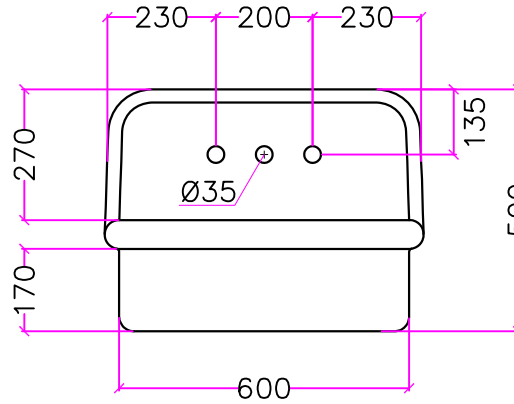

Misure in millimetri
Measurements in millimeters
Mesures en millimètres

Single Sink (2 holes) 60cm

Lavello Singolo (2 fori) 60cm

Évier Simple (2 trous) 60cm

(40 kg/88,2 lb)

Email: INFO@BLEUPROVENCE.IT

Website: WWW.BLEUPROVENCE.IT

[IT] N.B. Si prega di notare che la ceramica ha una tolleranza dimensionale del +/- 3%

[EN] N.B. Please note that ceramic has a dimensional tolerance of +/- 3%

[FR] N.B. Veuillez noter que la céramique a une tolérance dimensionnelle de +/- 3%

TCK60 TEC

TRUE COLORS
KITCHEN

Bleu
PROVENCE

Misure in millimetri
Measurements in millimeters
Mesures en millimètres

Single Sink (3 holes) 60cm

Lavello Singolo (3 fori) 60cm

Évier Simple (3 trous) 60cm

(40 kg/88,2 lb)

Email: INFO@BLEUPROVENCE.IT

Website: WWW.BLEUPROVENCE.IT

[IT] N.B. Si prega di notare che la ceramica ha una tolleranza dimensionale del +/- 3%

[EN] N.B. Please note that ceramic has a dimensional tolerance of +/- 3%