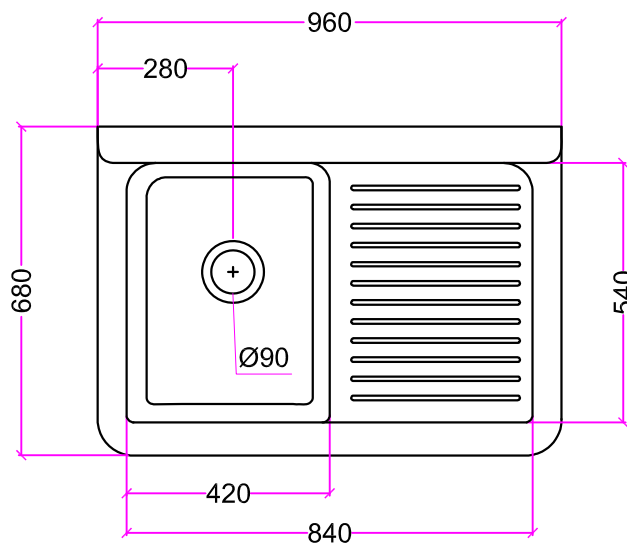

Misure in millimetri
Measurements in millimeters
Mesures en millimètres

Single Sink with drainboard (3 holes) 90cm

Lavello Singolo con gocciolatoio (3 fori) 90cm

Évier simple avec égouttoir (3 trous) 90cm

(65 kg/143,3 lb)

* N.B. Backsplash + Sink are separated

* N.B. Spalliera + Lavello sono separati

* N.B. Dossieret + Évier sont séparés

Email: INFO@BLEUPROVENCE.IT

Website: WWW.BLEUPROVENCE.IT

[IT] N.B. Si prega di notare che la ceramica ha una tolleranza dimensionale del +/- 3%

[EN] N.B. Please note that ceramic has a dimensional tolerance of +/- 3%

[FR] N.B. Veuillez noter que la céramique a une tolérance dimensionnelle de +/- 3%

TCK90/A TEC

TRUE COLORS
KITCHEN

Bleu
PROVENCE