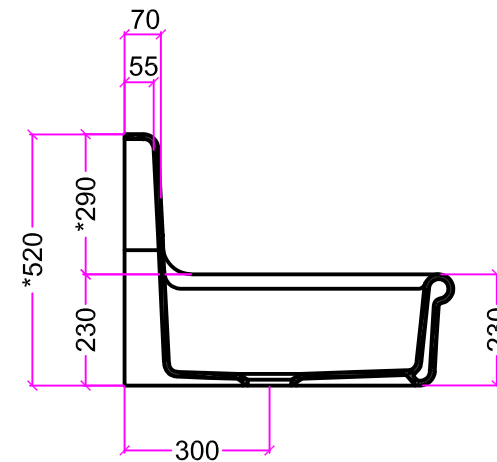

Misure in millimetri
Measurements in millimeters
Mesures en millimètres

Single Sink with drainboard (3 holes) 90cm

Lavello Singolo con gocciolatoio (3 fori) 90cm

Évier simple avec égouttoir (3 trous) 90cm

(65 kg/143,3 lb)

* N.B. Backsplash + Sink are separated

* N.B. Spalliera + Lavello sono separati

* N.B. Dossieret + Évier sont séparés

Email: INFO@BLEUPROVENCE.IT

Website: WWW.BLEUPROVENCE.IT

[IT] N.B. Si prega di notare che la ceramica ha una tolleranza dimensionale del +/- 3%

[EN] N.B. Please note that ceramic has a dimensional tolerance of +/- 3%

[FR] N.B. Veuillez noter que la céramique a une tolérance dimensionnelle de +/- 3%

TCK90/A TEC

TRUE COLORS
KITCHEN

Bleu
PROVENCE