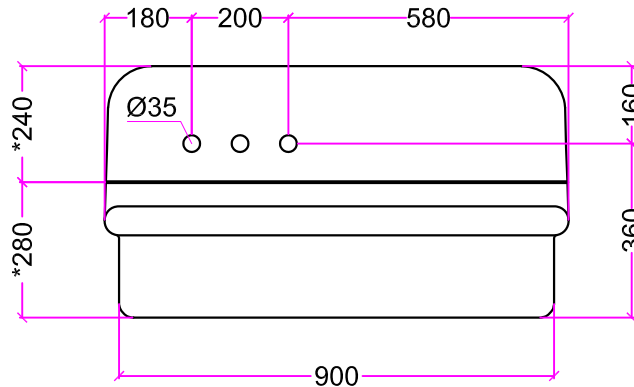

Misure in millimetri
Measurements in millimeters
Mesures en millimètres

Single Sink with drainboard (3 holes) 90cm

Lavello Singolo con gocciolatoio (3 fori) 90cm

Évier simple avec égouttoir (3 trous) 90cm

(65 kg/143,3 lb)

* N.B. Backsplash + Sink are separated

* N.B. Spalliera + Lavello sono separati

* N.B. Dossieret + Évier sont séparés

Email: INFO@BLEUPROVENCE.IT

Website: WWW.BLEUPROVENCE.IT

[IT] N.B. Si prega di notare che la ceramica ha una tolleranza dimensionale del +/- 3%

[EN] N.B. Please note that ceramic has a dimensional tolerance of +/- 3%

[FR] N.B. Veuillez noter que la céramique a une tolérance dimensionnelle de +/- 3%

TCK90/A TEC

TRUE COLORS
KITCHEN

Bleu
PROVENCE