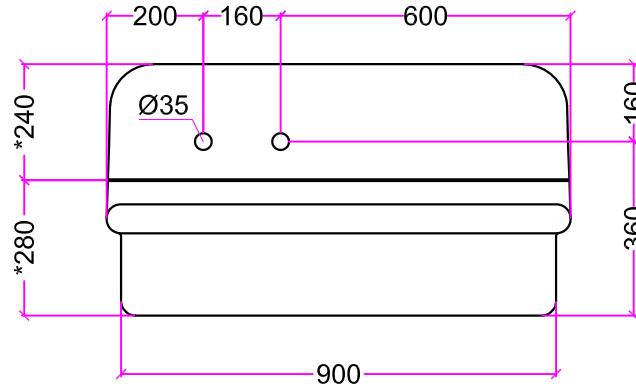

Misure in millimetri
Measurements in millimeters
Mesures en millimètres

Single Sink with drainboard (2 holes) 90cm

Lavello Singolo con gocciolatoio (2 fori) 90cm

Évier simple avec égouttoir (2 trous) 90cm

(65 kg/143,3 lb)

* N.B. Backsplash + Sink are separated

* N.B. Spalliera + Lavello sono separati

* N.B. Dossieret + Évier sont séparés

Email: INFO@BLEUPROVENCE.IT

Website: WWW.BLEUPROVENCE.IT

[IT] N.B. Si prega di notare che la ceramica ha una tolleranza dimensionale del +/- 3%

[EN] N.B. Please note that ceramic has a dimensional tolerance of +/- 3%

[FR] N.B. Veuillez noter que la céramique a une tolérance dimensionnelle de +/- 3%

TCK90/A TEC

TRUE COLORS
KITCHEN

Bleu
PROVENCE