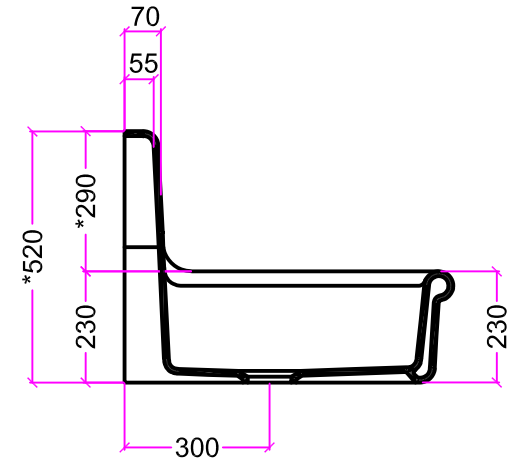

Misure in millimetri
Measurements in millimeters
Mesures en millimètres

Single Sink with drainboard (2 holes) 90cm

Lavello Singolo con gocciolatoio (2 fori) 90cm

Évier simple avec égouttoir (2 trous) 90cm

(65 kg/143,3 lb)

* N.B. Backsplash + Sink are separated

* N.B. Spalliera + Lavello sono separati

* N.B. Dossieret + Évier sont séparés

Email: INFO@BLEUPROVENCE.IT

Website: WWW.BLEUPROVENCE.IT

[IT] N.B. Si prega di notare che la ceramica ha una tolleranza dimensionale del +/- 3%

[EN] N.B. Please note that ceramic has a dimensional tolerance of +/- 3%

[FR] N.B. Veuillez noter que la céramique a une tolérance dimensionnelle de +/- 3%

TCK90/A TEC

TRUE COLORS
KITCHEN

Bleu
PROVENCE