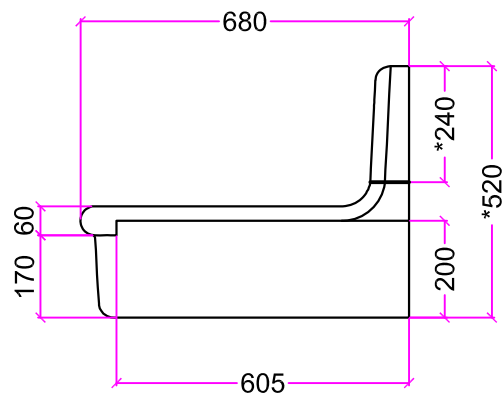

Misure in millimetri
Measurements in millimeters
Mesures en millimètres

Single Sink with drainboard (3 holes) 90cm

Lavello Singolo con gocciolatoio (3 fori) 90cm

Évier simple avec égouttoir (3 trous) 90cm

(65 kg/143,3 lb)

* N.B. Backsplash + Sink are separated

* N.B. Spalliera + Lavello sono separati

* N.B. Dossieret + Évier sont séparés

Email: INFO@BLEUPROVENCE.IT

Website: WWW.BLEUPROVENCE.IT

[IT] N.B. Si prega di notare che la ceramica ha una tolleranza dimensionale del +/- 3%

[EN] N.B. Please note that ceramic has a dimensional tolerance of +/- 3%

[FR] N.B. Veuillez noter que la céramique a une tolérance dimensionnelle de +/- 3%

TCK90/A TEC

TRUE COLORS
KITCHEN

Bleu
PROVENCE