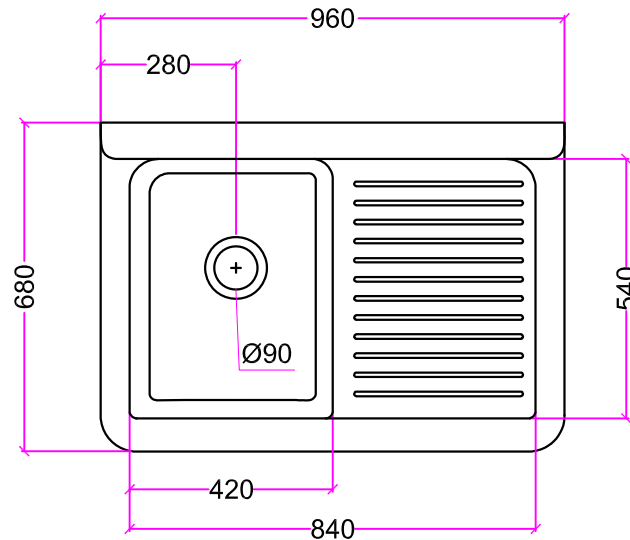

Misure in millimetri
Measurements in millimeters
Mesures en millimètres

Single Sink with drainboard (2 holes) 90cm

Lavello Singolo con gocciolatoio (2 fori) 90cm

Évier simple avec égouttoir (2 trous) 90cm

(65 kg/143,3 lb)

* N.B. Backsplash + Sink are separated

* N.B. Spalliera + Lavello sono separati

* N.B. Dossieret + Évier sont séparés

Email: INFO@BLEUPROVENCE.IT

Website: WWW.BLEUPROVENCE.IT

[IT] N.B. Si prega di notare che la ceramica ha una tolleranza dimensionale del +/- 3%

[EN] N.B. Please note that ceramic has a dimensional tolerance of +/- 3%

[FR] N.B. Veuillez noter que la céramique a une tolérance dimensionnelle de +/- 3%

TCK90/A TEC

TRUE COLORS
KITCHEN

Bleu
PROVENCE