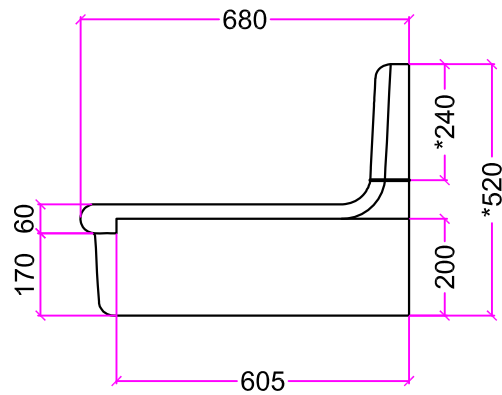

Misure in millimetri
Measurements in millimeters
Mesures en millimètres

Single Sink with drainboard (2 holes) 90cm

Lavello Singolo con gocciolatoio (2 fori) 90cm

Évier simple avec égouttoir (2 trous) 90cm

(65 kg/143,3 lb)

* N.B. Backsplash + Sink are separated

* N.B. Spalliera + Lavello sono separati

* N.B. Dossieret + Évier sont séparés

Email: INFO@BLEUPROVENCE.IT

Website: WWW.BLEUPROVENCE.IT

[IT] N.B. Si prega di notare che la ceramica ha una tolleranza dimensionale del +/- 3%

[EN] N.B. Please note that ceramic has a dimensional tolerance of +/- 3%

[FR] N.B. Veuillez noter que la céramique a une tolérance dimensionnelle de +/- 3%

TCK90/A TEC

TRUE COLORS
KITCHEN

Bleu
PROVENCE