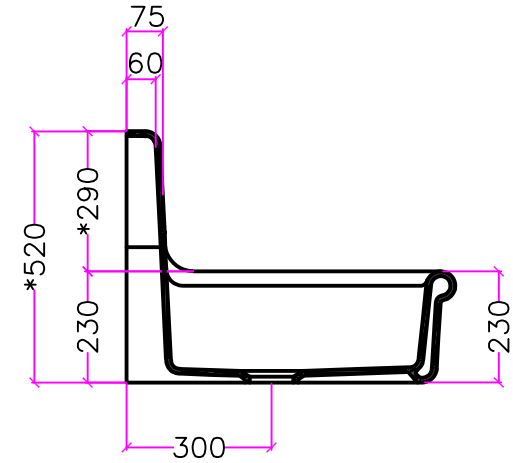

Misure in millimetri
Measurements in millimeters
Mesures en millimètres

Double Sink (2 holes) 90cm

Lavello Doppio (2 fori) 90cm

Évier Double (2 trous) 90cm

(65 kg/143,3 lb)

* N.B. Backsplash + Sink are separated
* N.B. Spalliera + Lavello sono separati
* N.B. Dossieret + Évier sont séparés

[FR] N.B. Veuillez noter que la céramique a une tolérance dimensionnelle de +/- 3%

TCK90 TEC

TRUE COLORS
KITCHEN

Bleu
PROVENCE

Misure in millimetri
Measurements in millimeters
Mesures en millimètres

Double Sink (3 holes) 90cm

Lavello Doppio (3 fori) 90cm

Évier Double (3 trous) 90cm

(65 kg/143,3 lb)

* N.B. Backsplash + Sink are separated
* N.B. Spalliera + Lavello sono separati
* N.B. Dossieret + Évier sont séparés

Email: INFO@BLEUPROVENCE.IT
Website: WWW.BLEUPROVENCE.IT