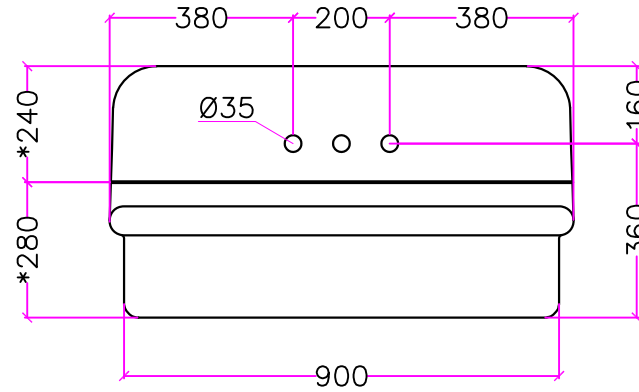

Misure in millimetri
Measurements in millimeters
Mesures en millimètres

Double Sink (2 holes) 90cm

Lavello Doppio (2 fori) 90cm

Évier Double (2 trous) 90cm

(65 kg/143,3 lb)

* N.B. Backsplash + Sink are separated
* N.B. Spalliera + Lavello sono separati
* N.B. Dossieret + Évier sont séparés

[FR] N.B. Veuillez noter que la céramique a une tolérance dimensionnelle de +/- 3%

TCK90 TEC

TRUE COLORS
KITCHEN

Bleu
PROVENCE

Misure in millimetri
Measurements in millimeters
Mesures en millimètres

Double Sink (3 holes) 90cm

Lavello Doppio (3 fori) 90cm

Évier Double (3 trous) 90cm

(65 kg/143,3 lb)

* N.B. Backsplash + Sink are separated
* N.B. Spalliera + Lavello sono separati
* N.B. Dossieret + Évier sont séparés

Email: INFO@BLEUPROVENCE.IT
Website: WWW.BLEUPROVENCE.IT

[IT] N.B. Si prega di notare che la ceramica ha una tolleranza dimensionale del +/- 3%

[EN] N.B. Please note that ceramic has a dimensional tolerance of +/- 3%

[FR] N.B. Veuillez noter que la céramique a une tolérance dimensionnelle de +/- 3%