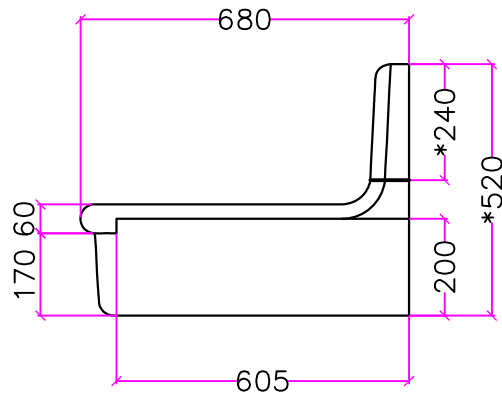

Misure in millimetri
Measurements in millimeters
Mesures en millimètres

Double Sink (2 holes) 90cm

Lavello Doppio (2 fori) 90cm

Évier Double (2 trous) 90cm

(65 kg/143,3 lb)

* N.B. Backsplash + Sink are separated
* N.B. Spalliera + Lavello sono separati
* N.B. Dossieret + Évier sont séparés

Email: INFO@BLEUPROVENCE.IT

Website: WWW.BLEUPROVENCE.IT

[IT] N.B. Si prega di notare che la ceramica ha una tolleranza dimensionale del +/- 3%

[EN] N.B. Please note that ceramic has a dimensional tolerance of +/- 3%

[FR] N.B. Veuillez noter que la céramique a une tolérance dimensionnelle de +/- 3%

TCK90 TEC

TRUE COLORS
KITCHEN

Bleu
PROVENCE

Misure in millimetri
Measurements in millimeters
Mesures en millimètres

Double Sink (3 holes) 90cm

Lavello Doppio (3 fori) 90cm

Évier Double (3 trous) 90cm

(65 kg/143,3 lb)

* N.B. Backsplash + Sink are separated
* N.B. Spalliera + Lavello sono separati
* N.B. Dossieret + Évier sont séparés

Email: INFO@BLEUPROVENCE.IT
Website: WWW.BLEUPROVENCE.IT