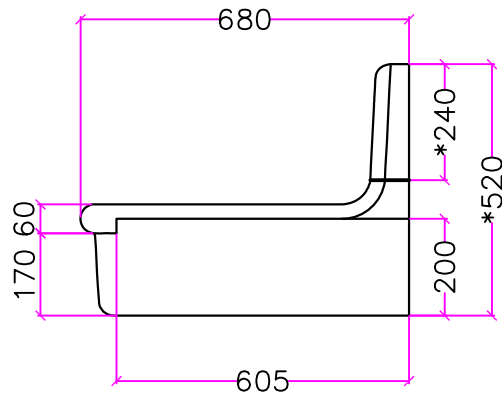

Misure in millimetri
Measurements in millimeters
Mesures en millimètres

Double Sink (2 holes) 90cm

Lavello Doppio (2 fori) 90cm

Évier Double (2 trous) 90cm

(65 kg/143,3 lb)

* N.B. Backsplash + Sink are separated
* N.B. Spalliera + Lavello sono separati
* N.B. Dossieret + Évier sont séparés

[FR] N.B. Veuillez noter que la céramique a une tolérance dimensionnelle de +/- 3%

TCK90 TEC

TRUE COLORS
KITCHEN

Bleu
PROVENCE

Misure in millimetri
Measurements in millimeters
Mesures en millimètres

Double Sink (3 holes) 90cm

Lavello Doppio (3 fori) 90cm

Évier Double (3 trous) 90cm

(65 kg/143,3 lb)

* N.B. Backsplash + Sink are separated
* N.B. Spalliera + Lavello sono separati
* N.B. Dossieret + Évier sont séparés

Email: INFO@BLEUPROVENCE.IT
Website: WWW.BLEUPROVENCE.IT

[IT] N.B. Si prega di notare che la ceramica ha una tolleranza dimensionale del +/- 3%

[EN] N.B. Please note that ceramic has a dimensional tolerance of +/- 3%

[FR] N.B. Veuillez noter que la céramique a une tolérance dimensionnelle de +/- 3%