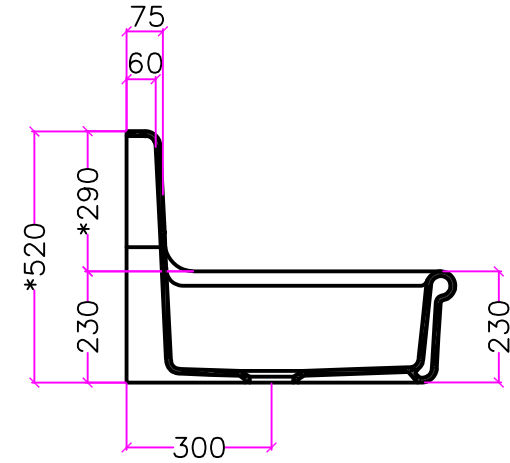

Misure in millimetri
Measurements in millimeters
Mesures en millimètres

Double Sink (2 holes) 90cm

Lavello Doppio (2 fori) 90cm

Évier Double (2 trous) 90cm

(65 kg/143,3 lb)

* N.B. Backsplash + Sink are separated
* N.B. Spalliera + Lavello sono separati
* N.B. Dossieret + Évier sont séparés

Email: INFO@BLEUPROVENCE.IT

Website: WWW.BLEUPROVENCE.IT

[IT] N.B. Si prega di notare che la ceramica ha una tolleranza dimensionale del +/- 3%

[EN] N.B. Please note that ceramic has a dimensional tolerance of +/- 3%

[FR] N.B. Veuillez noter que la céramique a une tolérance dimensionnelle de +/- 3%

TCK90 TEC

TRUE COLORS
KITCHEN

Bleu
PROVENCE

Misure in millimetri
Measurements in millimeters
Mesures en millimètres

Double Sink (3 holes) 90cm

Lavello Doppio (3 fori) 90cm

Évier Double (3 trous) 90cm

(65 kg/143,3 lb)

* N.B. Backsplash + Sink are separated
* N.B. Spalliera + Lavello sono separati
* N.B. Dossieret + Évier sont séparés

Email: INFO@BLEUPROVENCE.IT
Website: WWW.BLEUPROVENCE.IT