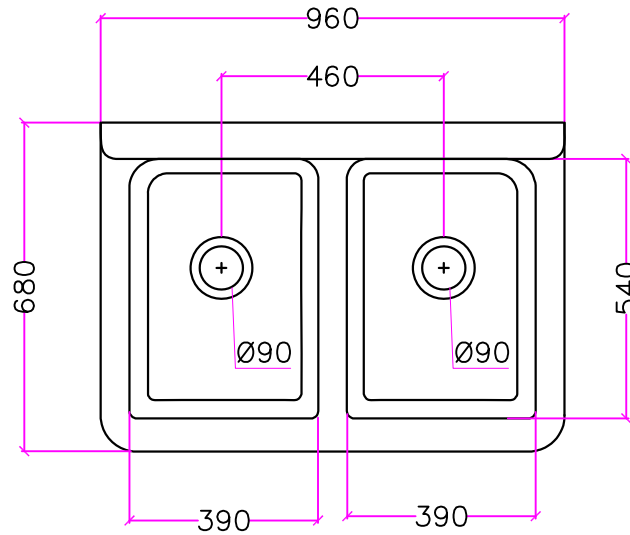

Misure in millimetri
Measurements in millimeters
Mesures en millimètres

Double Sink (2 holes) 90cm

Lavello Doppio (2 fori) 90cm

Évier Double (2 trous) 90cm

(65 kg/143,3 lb)

* N.B. Backsplash + Sink are separated
* N.B. Spalliera + Lavello sono separati
* N.B. Dossieret + Évier sont séparés

[FR] N.B. Veuillez noter que la céramique a une tolérance dimensionnelle de +/- 3%

TCK90 TEC

TRUE COLORS
KITCHEN

Bleu
PROVENCE

Misure in millimetri
Measurements in millimeters
Mesures en millimètres

Double Sink (3 holes) 90cm

Lavello Doppio (3 fori) 90cm

Évier Double (3 trous) 90cm

(65 kg/143,3 lb)

* N.B. Backsplash + Sink are separated
* N.B. Spalliera + Lavello sono separati
* N.B. Dossieret + Évier sont séparés

Email: INFO@BLEUPROVENCE.IT
Website: WWW.BLEUPROVENCE.IT