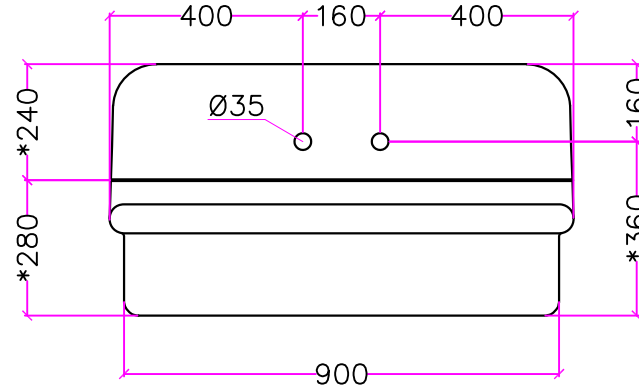

Misure in millimetri
Measurements in millimeters
Mesures en millimètres

Double Sink (2 holes) 90cm

Lavello Doppio (2 fori) 90cm

Évier Double (2 trous) 90cm

(65 kg/143,3 lb)

* N.B. Backsplash + Sink are separated
* N.B. Spalliera + Lavello sono separati
* N.B. Dossieret + Évier sont séparés

Email: INFO@BLEUPROVENCE.IT

Website: WWW.BLEUPROVENCE.IT

[IT] N.B. Si prega di notare che la ceramica ha una tolleranza dimensionale del +/- 3%

[EN] N.B. Please note that ceramic has a dimensional tolerance of +/- 3%

[FR] N.B. Veuillez noter que la céramique a une tolérance dimensionnelle de +/- 3%

TCK90 TEC

TRUE COLORS
KITCHEN

Bleu
PROVENCE

Misure in millimetri
Measurements in millimeters
Mesures en millimètres

Double Sink (3 holes) 90cm

Lavello Doppio (3 fori) 90cm

Évier Double (3 trous) 90cm

(65 kg/143,3 lb)

* N.B. Backsplash + Sink are separated
* N.B. Spalliera + Lavello sono separati
* N.B. Dossieret + Évier sont séparés

Email: INFO@BLEUPROVENCE.IT
Website: WWW.BLEUPROVENCE.IT